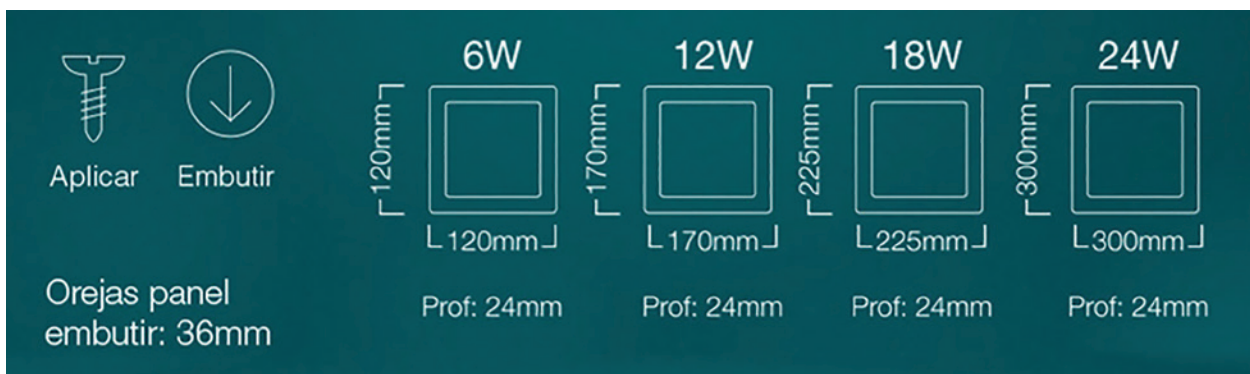

Figura 3. Medidas de los paneles circulares
Fuente: Jeluz

guras 1 y 2, se muestran las formas geométricas y aplicaciones disponibles.

Iluminación eficiente y uniforme

Con una distribución uniforme de la luz, la línea brinda una iluminación brillante y sin deslumbramientos. Asimismo, está disponible en colores cálidos y fríos que proporcionan una luz uniforme y agradable en cualquier entorno.

Para más detalles técnicos sobre estos productos, es posible descargar el catálogo de iluminación led desde la web de la empresa ([Descargas - Jeluz Argentina](#)).

Figura 4. Medidas de los paneles cuadrados
Fuente: Jeluz