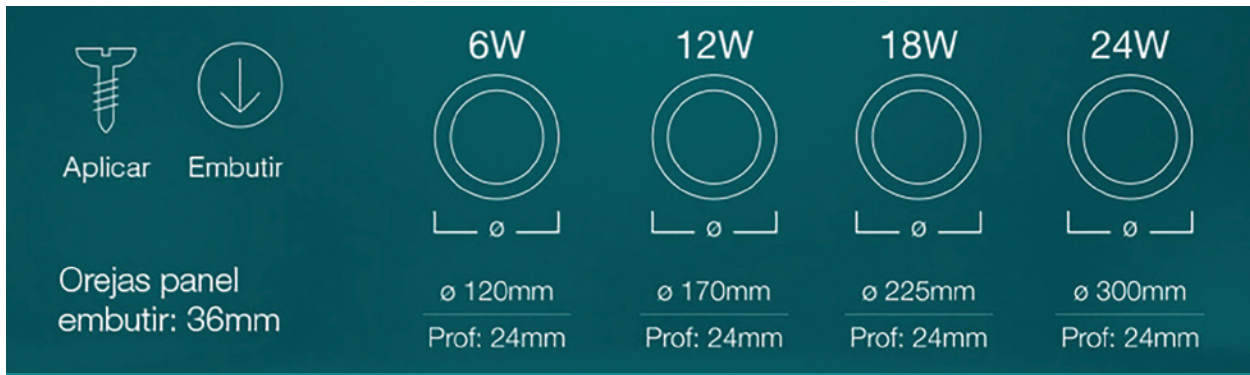

Versatilidad de aplicación

Estos paneles han sido diseñados para adaptarse a una amplia gama de necesidades de iluminación. Disponibles en formato circular o cuadrado, ofrecen dos opciones de diseños, tanto la instalación superficial, para una apariencia moderna, como el montaje empotrado, para una integración perfecta con techos o paredes.

Esta versatilidad permite ajustarse a la estética y funcionalidad deseadas, facilitando su incorporación en cualquier tipo de diseño interior. En las fi-

Figura 2. Paneles para embutir
Fuente: Jeluz

URL estable: <https://www.editores.com.ar/node/8022>

Figura 3. Medidas de los paneles circulares
Fuente: Jeluz

guras 1 y 2, se muestran las formas geométricas y aplicaciones disponibles.

Iluminación eficiente y uniforme

Con una distribución uniforme de la luz, la línea brinda una iluminación brillante y sin deslumbramientos. Asimismo, está disponible en colores cálidos y fríos que proporcionan una luz uniforme y agradable en cualquier entorno.